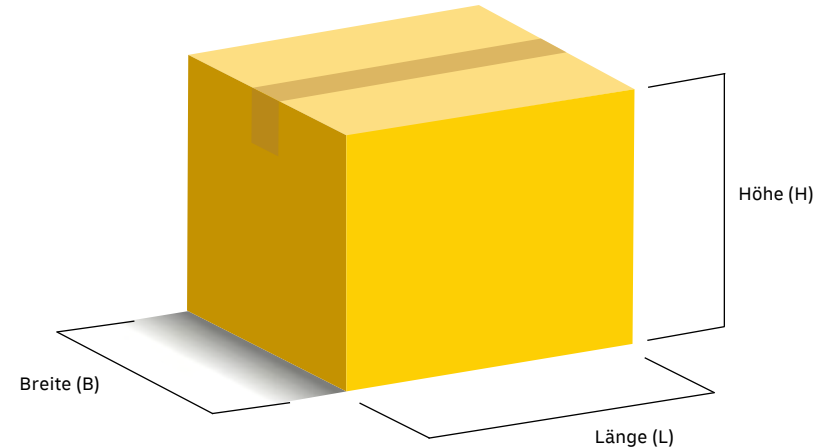

NATIONALER VERSAND – PRODUKTE UND PREISE

PAKETE UND PÄCKCHEN ⁽¹⁾

	max. Gewicht	max. Maße (L×B×H)	Online Frankierung	Filiale
Päckchen S	2 kg	35 × 25 × 10 cm	3,79 €	3,79 €
Päckchen M	2 kg	60 × 30 × 15 cm	4,39 €	4,50 €
Paket S	2 kg	60 × 30 × 15 cm	4,99 €	–
Paket M	5 kg	120 × 60 × 60 cm ⁽²⁾	5,99 €	7,49 €
Paket L	10 kg	120 × 60 × 60 cm ⁽²⁾	8,49 €	9,49 €
Paket XL	31,5 kg	120 × 60 × 60 cm	16,49 € ⁽³⁾	16,49 € ⁽³⁾

Alle Pakete inkl. Sendungsverfolgung und Haftung bis 500 €.

DIE GÜNSTIGE ALTERNATIVE FÜR GRÖßERE VERSANDMENGEN

Paketversand zu vorteilhaften Vielversender-Konditionen – und das ganz ohne Vertragsbindung!

Je mehr Marken im Set – desto mehr sparen Sie.

Ersparnis bis zu 140 € ⁽⁵⁾

VERSANDMARKEN-SETS ⁽¹⁾

	max. Gewicht	max. Maße (L×B×H)
Päckchen S	2 kg	35 × 25 × 10 cm
Päckchen M	2 kg	60 × 30 × 15 cm
Paket S	2 kg	60 × 30 × 15 cm
Paket M	5 kg	120 × 60 × 60 cm ⁽²⁾
Paket L	10 kg	120 × 60 × 60 cm ⁽²⁾
Paket XL	31,5 kg	120 × 60 × 60 cm

ONLINE-CODES (PREIS JE 10ER-SET)

	ab einem 10er-Set	ab fünf 10er-Sets	ab zehn 10er-Sets
Päckchen S	36,90 €	34,90 €	33,90 €
Päckchen M	42,90 €	40,90 €	39,90 €
Paket S	46,90 €	42,90 €	41,90 €
Paket M	56,90 €	52,90 € ⁽⁴⁾	51,90 €
Paket L	81,90 €	77,90 €	76,90 €
Paket XL	161,90 € ⁽³⁾	157,90 € ⁽³⁾	156,90 € ⁽³⁾

PHYSISCHE MARKEN (PREIS JE 10ER-SET)

	ab einem 10er-Set	ab fünf 10er-Sets	ab zehn 10er-Sets
Päckchen S	36,90 €	34,50 €	33,90 €
Päckchen M	44,00 €	42,00 €	41,00 €
Paket S	–	–	–
Paket M	69,90 € ⁽⁴⁾	64,90 €	60,90 € ⁽⁴⁾
Paket L	89,90 €	84,90 €	80,90 €
Paket XL	159,90 € ⁽³⁾	154,90 € ⁽³⁾	150,00 € ⁽³⁾

(1) Alle Preise sind Endpreise und nach UStG umsatzsteuerfrei, soweit zu den einzelnen Preisangaben nichts Abweichendes angegeben ist.

(2) Max. Gurtmaß (= L + 2 × B + 2 × H) 300 cm.

(3) Inkl. gesetzlicher Umsatzsteuer. (19%)

(4) Auch in allen größeren Filialen erhältlich.

(5) Beim Kauf eines 100er-Sets Paketmarken national im Vergleich zum Einzelkauf in der Filiale.

Links:

DHL Online Frankierung
DHL Shop
Nationaler Versand
Versandmarken-Sets

dhl.de/onlinefrankierung
dhl-shop.de
dhl.de/national
dhl.de/gewerbekunden